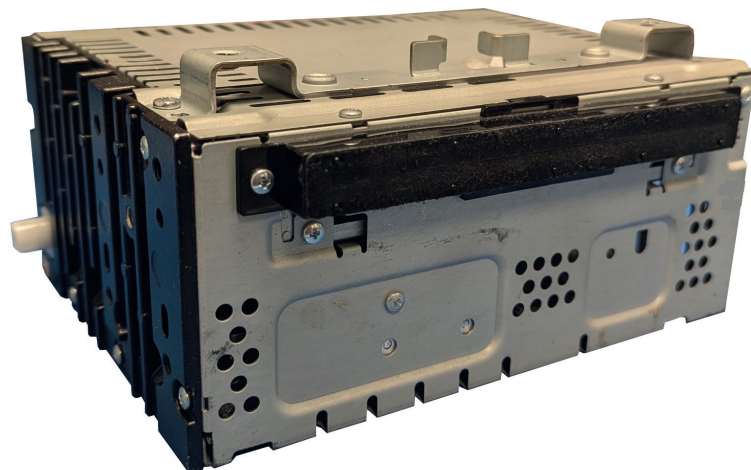

SOCODEP
électronique embarquée · automobile

SOCODEP LE SPÉCIALISTE MULTIMARQUE
DE LA RÉPARATION D'ÉLECTRONIQUE EMBARQUÉE
À DESTINATION DES PROFESSIONNELS

NOUVELLE INTERVENTION PRODUIT SUR LA MARQUE

MODULE RADIO SYNC 3

CARACTERISTIQUES DE LA PRESTATION

Ce produit est monté sur les véhicules :

- Kuga 2 (2012/2020) - Montage SYNC 3
- Ranger (2017/2021) - Montage SYNC 3

Les symptômes que nous traitons :

- Plus de son dans toutes les sources.
- Plus de possibilités de changer de bande de fréquence radio.