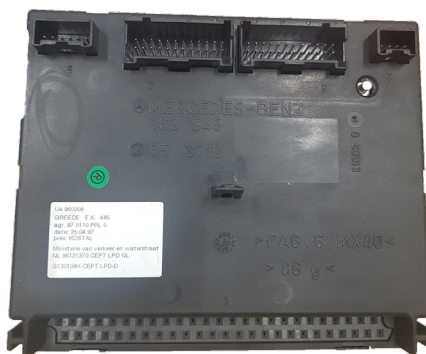

SOCODEP
électronique embarquée · automobile

SOCODEP LE SPÉCIALISTE MULTIMARQUE
DE LA RÉPARATION D'ÉLECTRONIQUE EMBARQUÉE
À DESTINATION DES PROFESSIONNELS

NOUVELLE INTERVENTION PRODUIT SUR LA MARQUE

Mercedes-Benz

BOITIER AAM

CARACTERISTIQUES DE LA PRESTATION

Ce produit est monté sur les véhicules :

- Mercedes Classe ML - W163

Les symptômes que nous traitons :

- Pas de communication

La prestation associée aux symptômes :